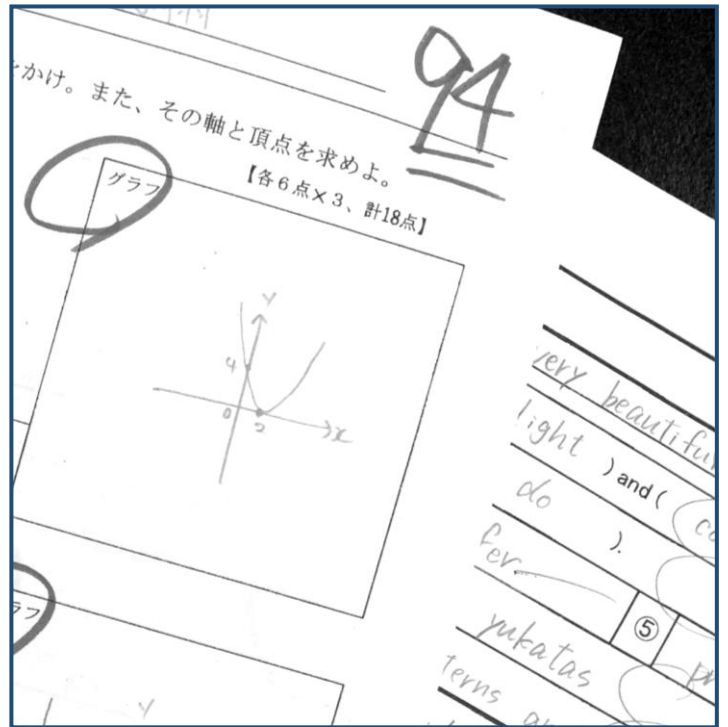

高校生専門校 教学舎 独自の学習システム

W対策

定期テスト対策

大学受験対策

の成果をご覧ください。

↓徹底した、高校別定期テスト対策の成果→

定期試験における高校と教学舎の平均点比較(抜粋)

- ●秦高1年 数学Ⅰ 高校 34.6 教学舎 **51.2**
- ●秦高1年 英語R 高校 69.1 教学舎 **79.2**
- ●伊志田1年 英表Ⅰ 高校 69.3 教学舎 **76.0**
- ●伊志田2年 数学Ⅱ 高校 37.1 教学舎 **47.8**
- ●曾屋2年 コミュ英Ⅱ 高校 50.6 教学舎 **76.1**
- ●伊勢原1年 数学A 高校 34.6 教学舎 **70.0**

※2学期中間試験のテスト結果です。 ※上記以外の高校に通う生徒もいます。

↓基礎からしっかり 大学受験対策の成果↓

大学合格実績と合格者出身高校(抜粋)

・神奈川大学 (伊勢原)	・駒澤大学 (曾屋高)	・帝京平成大学 (曾屋高)	・法政大学 (秦高)
・北里大学 (秦高)	・昭和薬科大学 (伊志田)	・東京都市大学 (曾屋高)	・明治大学 (秦高)
・國學院大学 (西湘)	・成城大学 (秦高)	・東京電機大学 (伊志田)	・立教大学 (秦高) など
・国際医療福祉大学 (秦高)	・専修大学 (曾屋高)	・日本大学 (伊志田)	※過去2年間の合格実績です。
・工学院大学 (伊勢原)	・中央大学 (秦高)	・日本女子大学 (秦高)	※( )内は合格者の出身高校です。

冬期
講習

高1生

定期テストで高得点を取りたい!

高2生

大学に現役で合格したい!

2016年度 冬期講習 概要

[1年生] 英語 3回・数学 2回 / すべて 120分授業 受講料:21,600円 → 3,240円(初めての方に限り)

[2年生] 理系 英語 3回・数学 2回 文系 英語 3回・英文読解 2回

すべて 120分授業 受講料 25,920円 → 3,240円(初めての方に限り)

※理科・社会の授業もご用意しています。詳しくはお問い合わせ下さい。 ※冬期講習の日程・お申込みは裏面をご覧ください。